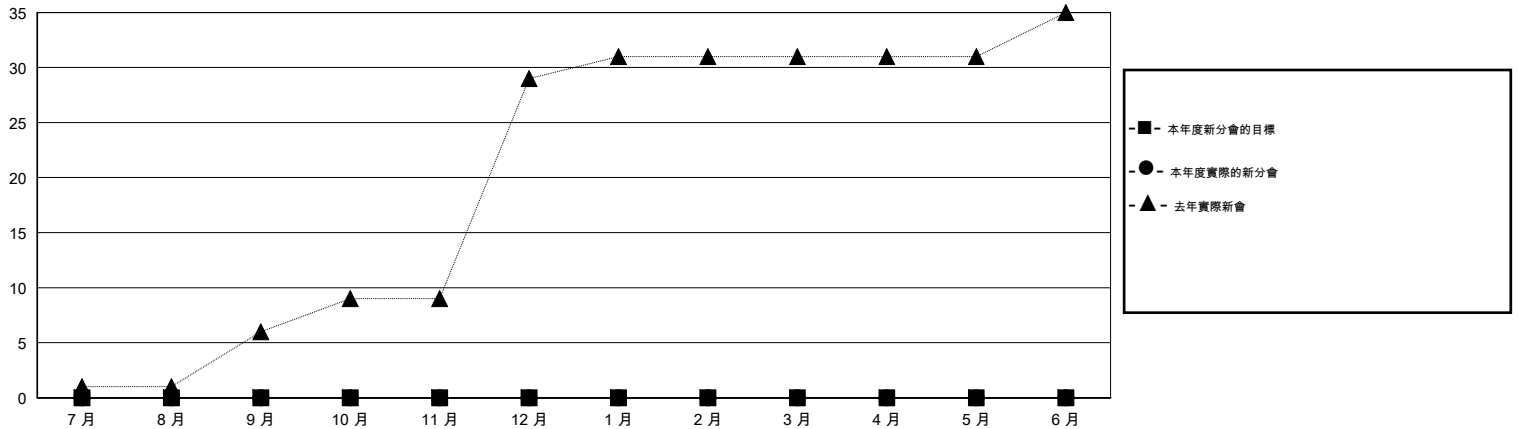

MONTHLY MEMBERSHIP PROGRESS REPORT

District 300 G2

Results as of: 7/31/2015

GMT: PEI-JEN CHEN

地點 REP OF CHINA

GMT憲章區 5

分會					位會員@每位須繳				
成果 2015-2016					成果 2015-2016				
季	新分會目標	新會	會員流失的分會	淨增/減	季	新會員目標	增加的授証/新會員	退會人數	淨增/減
7月/8月/9月	0	0	0	0	7月/8月/9月	0	47	12	35
10月/11月/12月	0	0	0	0	10月/11月/12月	0	0	0	0
1月/2月/3月	0	0	0	0	1月/2月/3月	0	0	0	0
4月/5月/6月	0	0	0	0	4月/5月/6月	0	0	0	0

目標與實際新會累積

目標和實際會員累積

已取消的分會: 0	9 CLUBS OF 161 增添1位或以上的新會員	性別分佈
放棄的會員		男 3,898 (65.16%)
過世 0		女 2,084 (34.84%)
分會已取消 0	點擊這裡取得健康評估資料	家庭單位會員 1,489
其他 12		戶長 402
總計 12		非戶長 1,087