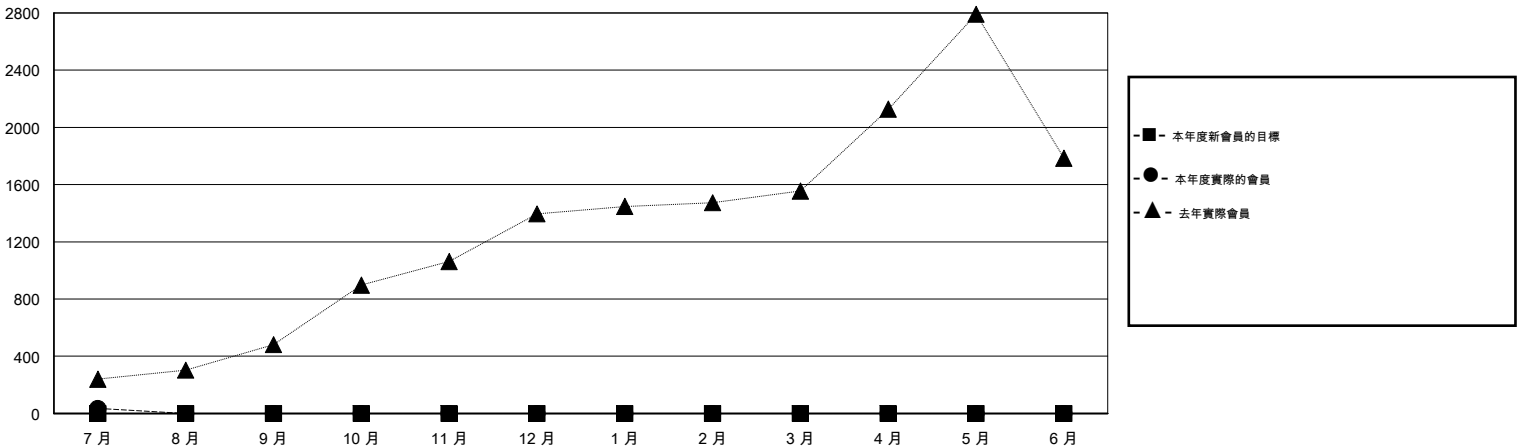

MONTHLY MEMBERSHIP PROGRESS REPORT

District 300 G2

Results as of: 7/31/2015

GMT: PEI-JEN CHEN

地點 REP OF CHINA

GMT憲章區 5

分會					位會員@每位須繳				
成果 2015-2016					成果 2015-2016				
季	新分會目標	新會	會員流失的分會	淨增/減	季	新會員目標	增加的授証/新會員	退會人數	淨增/減
7月/8月/9月	0	0	0	0	7月/8月/9月	0	47	12	35
10月/11月/12月	0	0	0	0	10月/11月/12月	0	0	0	0
1月/2月/3月	0	0	0	0	1月/2月/3月	0	0	0	0
4月/5月/6月	0	0	0	0	4月/5月/6月	0	0	0	0

目標與實際新會累積

目標和實際會員累積

已取消的分會: 0	9 CLUBS OF 161 增添1位或以上的新會員	性別分佈
放棄的會員		男 3,898 (65.16%)
過世 0		女 2,084 (34.84%)
分會已取消 0	點擊這裡取得健康評估資料	家庭單位會員 1,489
其他 12		戶長 402
總計 12		非戶長 1,087